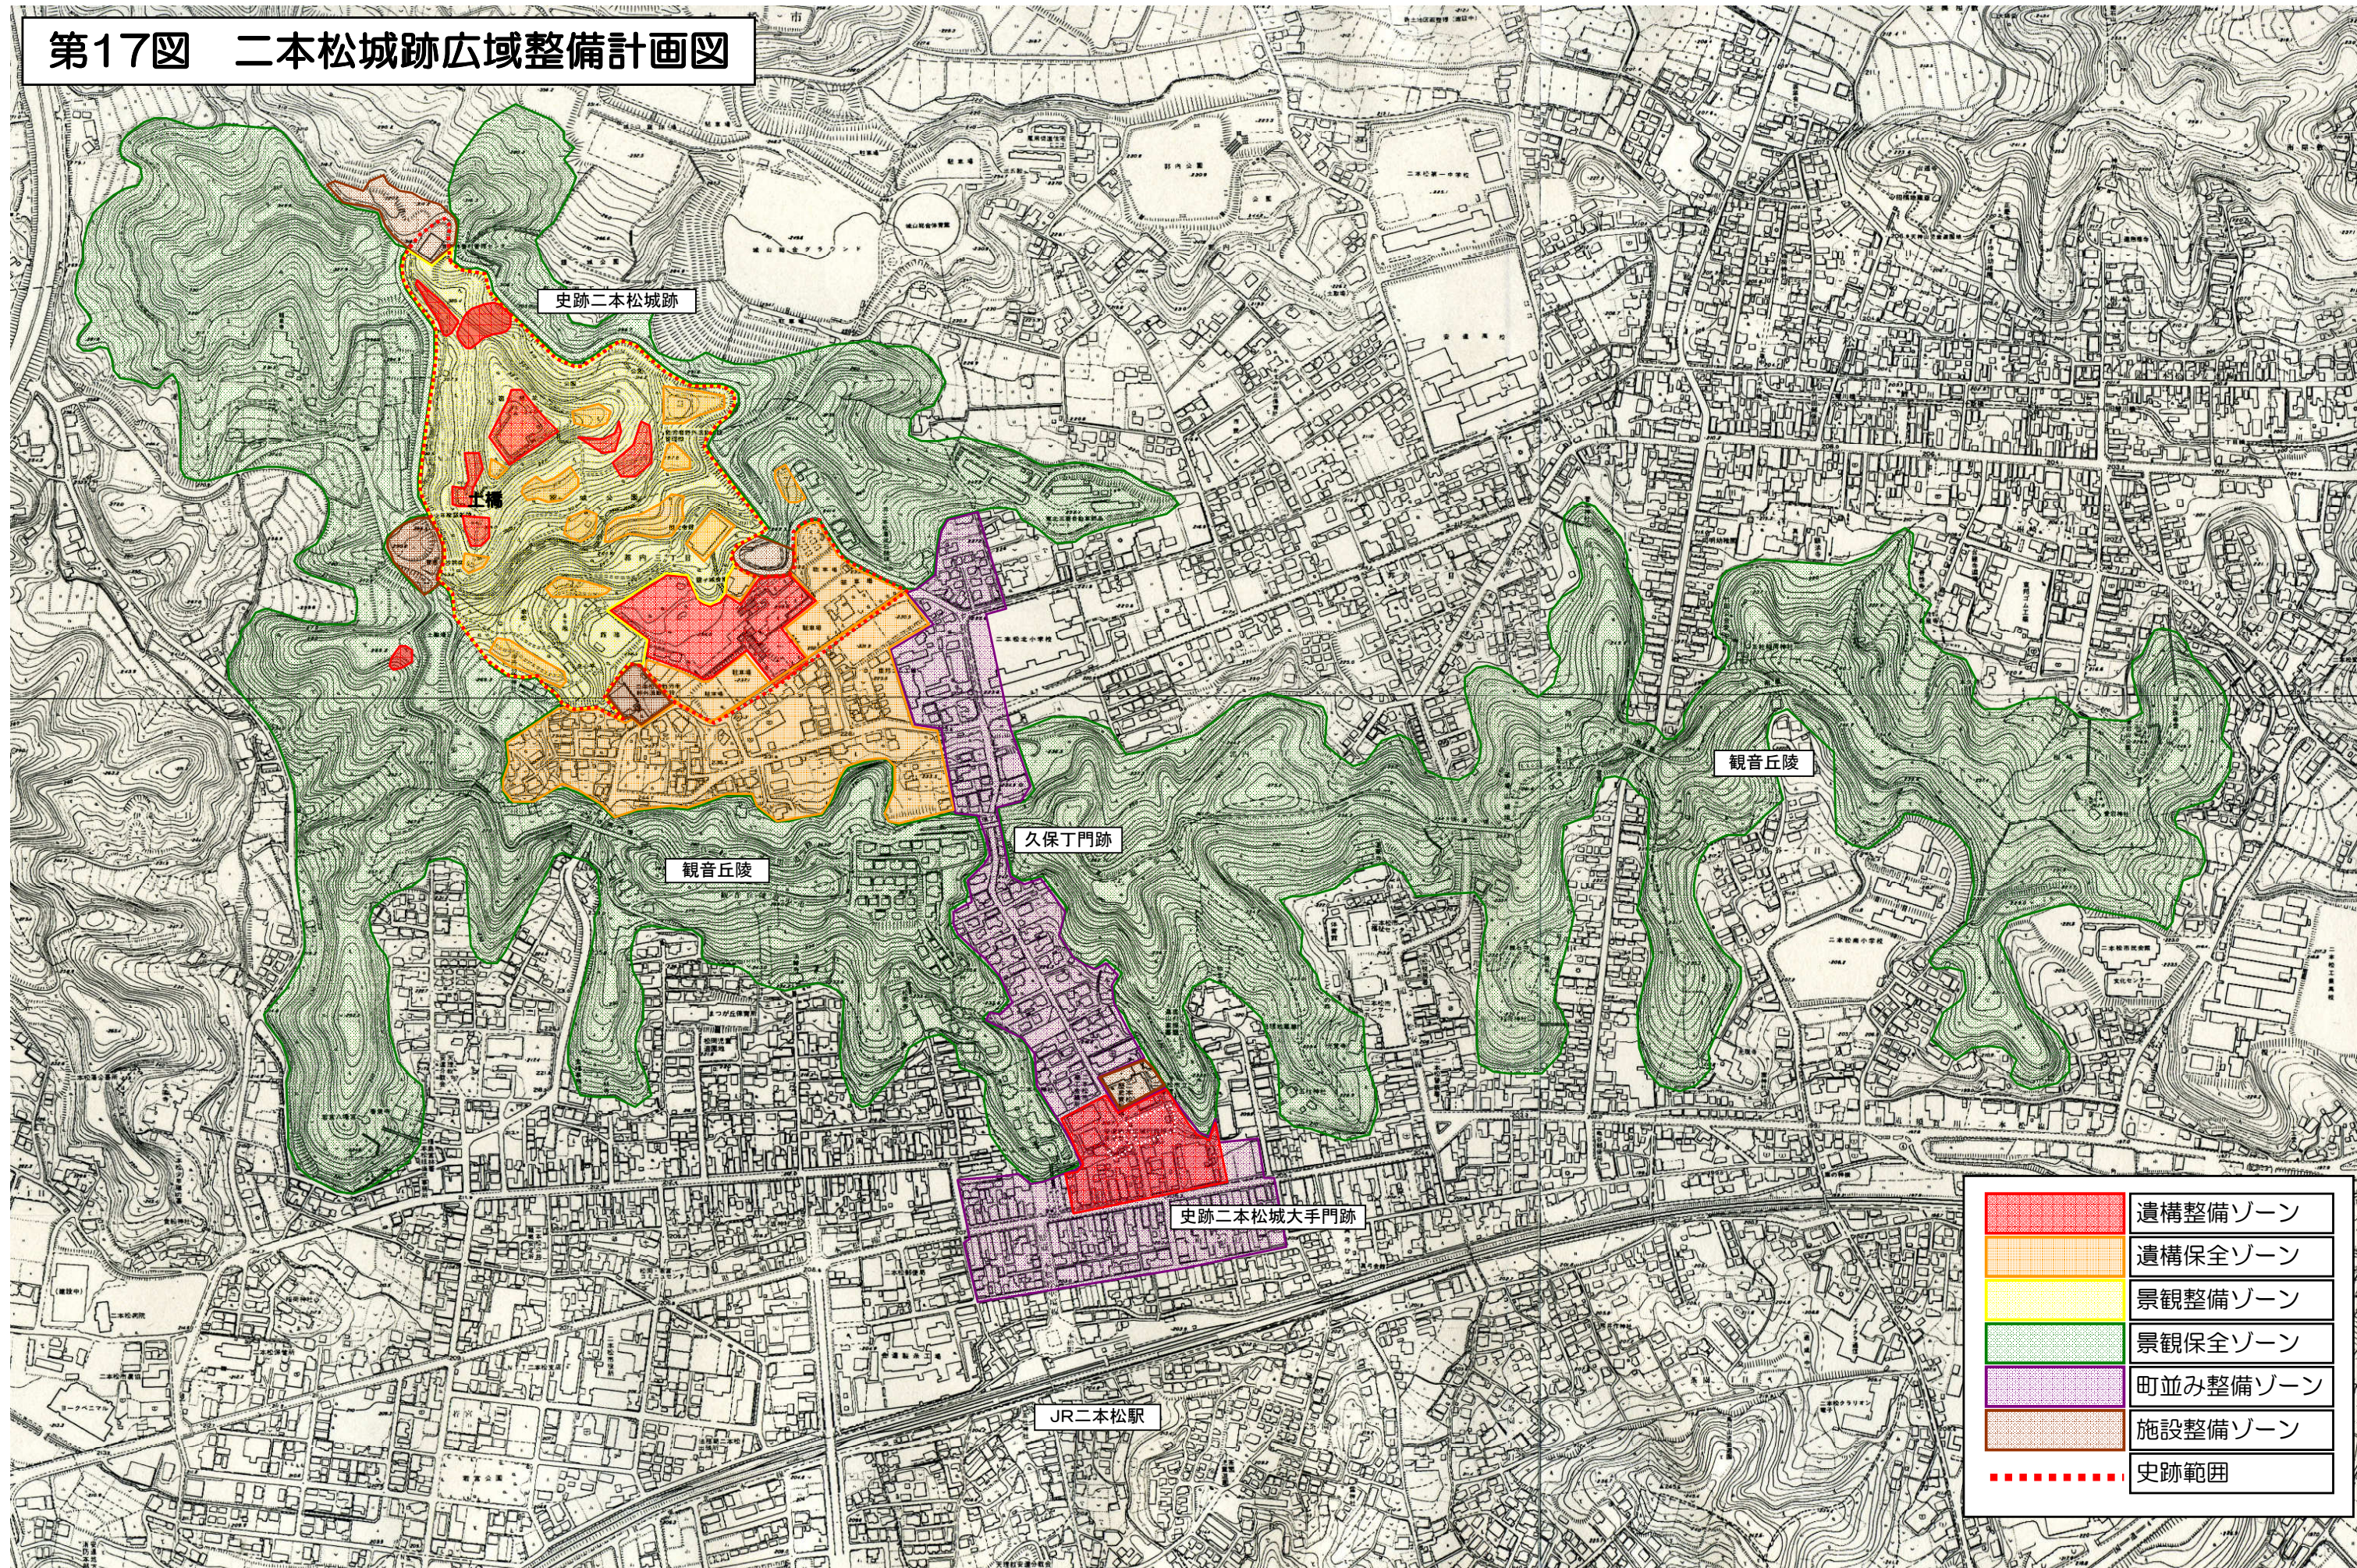

第17図 二本松城跡広域整備計画図

	遺構整備ゾーン
	遺構保全ゾーン
	景観整備ゾーン
	景観保全ゾーン
	町並み整備ゾーン
	施設整備ゾーン
	史跡範囲